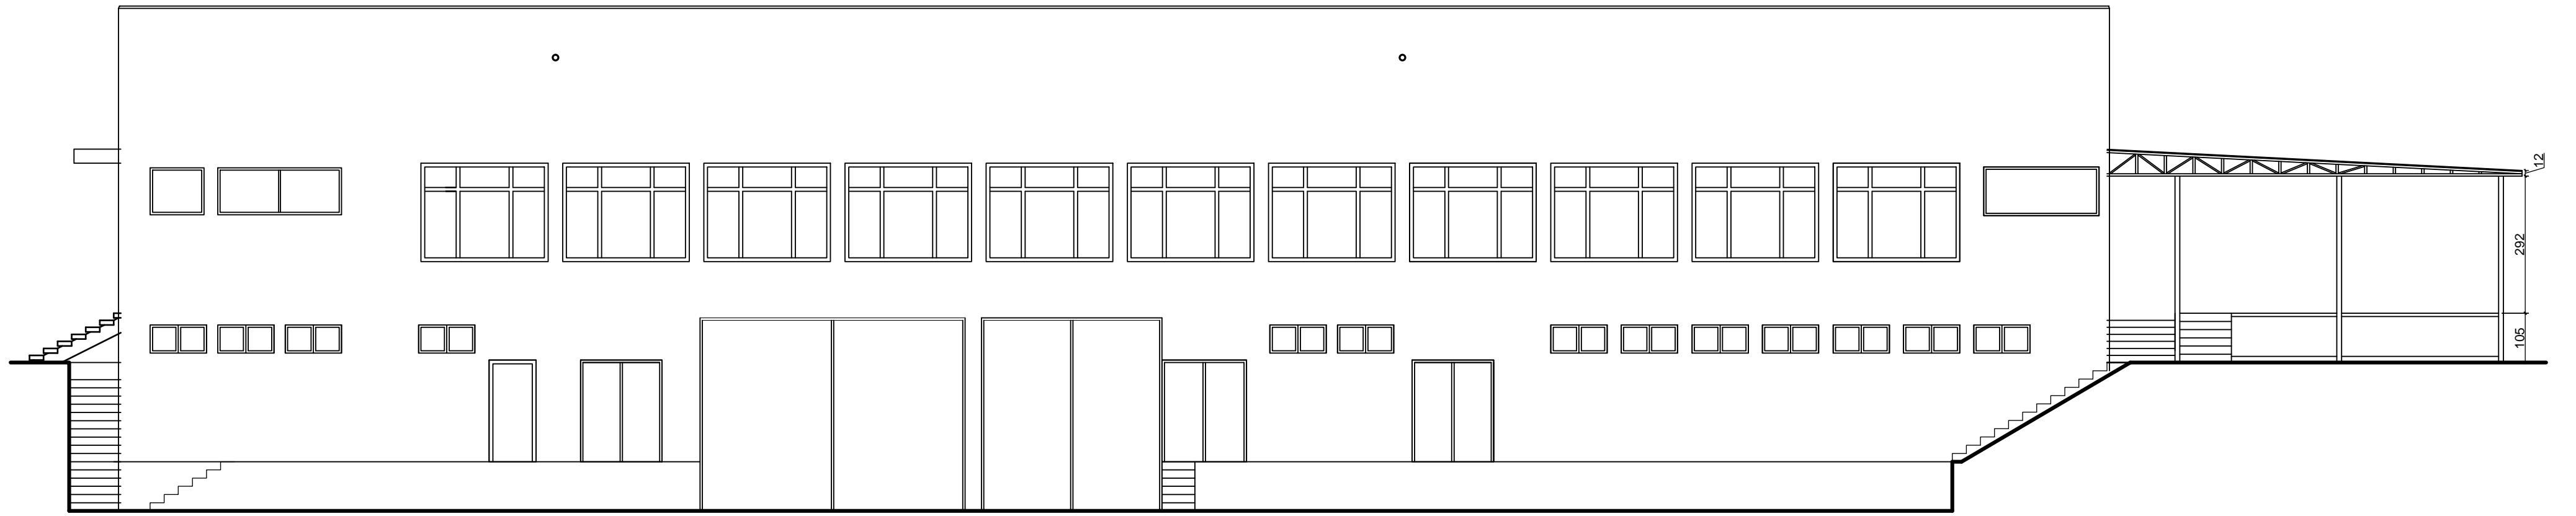

НОВИ ФАСАДИ

ФАСАДА ИЗТОК 1:100

ФАСАДА ЮГ 1:100

ФАСАДА ЗАПАД 1:100

ФАСАДА СЕВЕР 1:100

1. Фасада Север:
 - ТИ + минерална мазилка: 290 м²;
 - прозорци и врати: 77 м²;
2. Фасада Изток:
 - ТИ + минерална мазилка: 350 м²;
 - прозорци и врати: 100 м²;
3. Фасада Запад:
 - ТИ + минерална мазилка: 243 м²;
 - прозорци и врати: 89 м²;
4. Фасада Юг:
 - ТИ + минерална мазилка: 315 м²;
 - прозорци и врати: 52 м²;