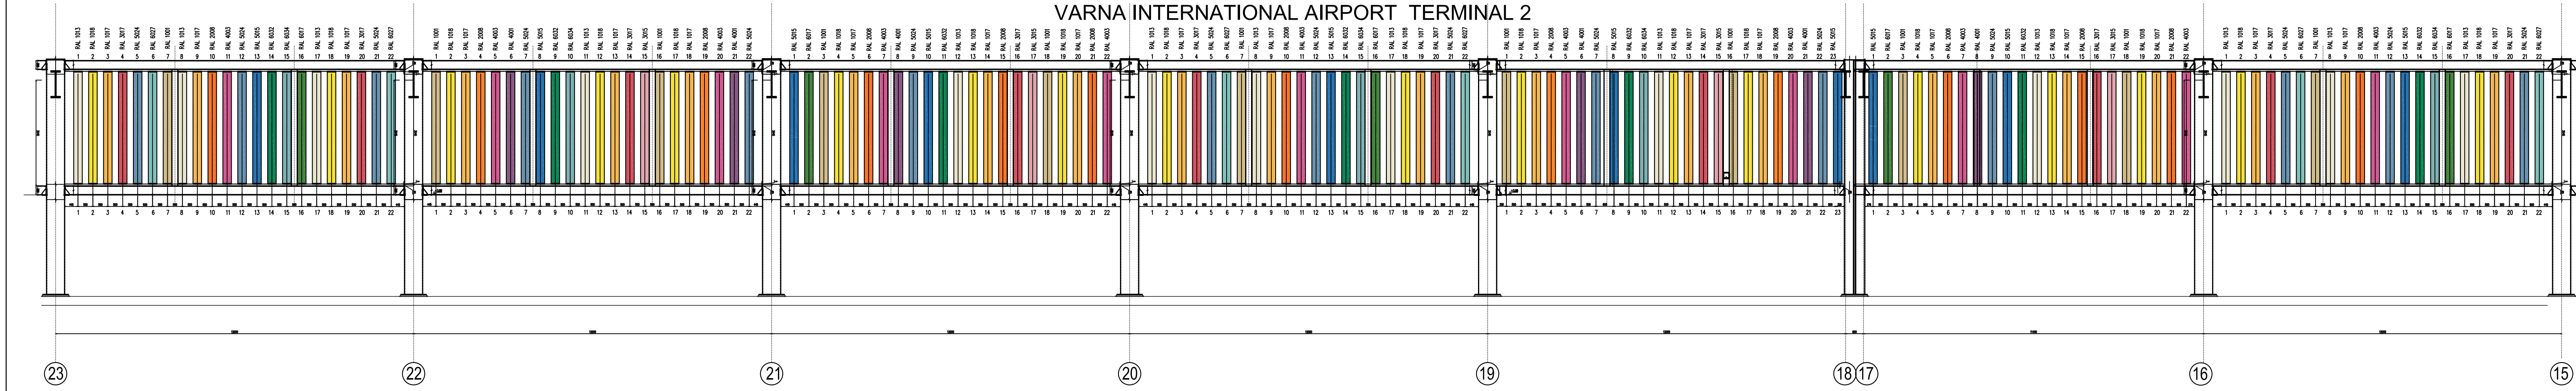

СТРАНА ВЪЗДУХ
 VARNA INTERNATIONAL AIRPORT TERMINAL 2

- RAL 1013 - 11 фп.
- RAL 1018 - 20 фп.
- RAL 1017 - 21 фп.
- RAL 3017 - 10 фп.
- RAL 5024 - 15 фп.
- RAL 6027 - 6 фп.
- RAL 1001 - 11 фп.
- RAL 2008 - 13 фп.
- RAL 4003 - 11 фп.
- RAL 5015 - 10 фп.
- RAL 6032 - 7 фп.
- RAL 6034 - 5 фп.
- RAL 6017 - 5 фп.
- RAL 4001 - 6 фп.
- RAL 3015 - 4 фп.